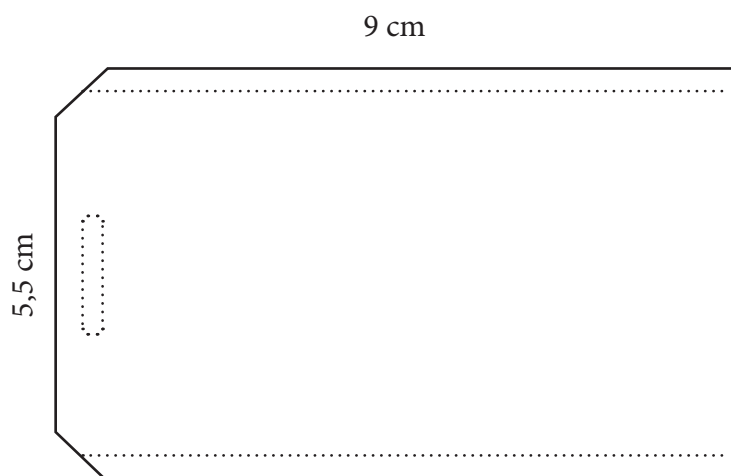

# ETIQUETTE 1

1,5 cm

22 cm

[www.deco-cuir.com](http://www.deco-cuir.com)

©Deco Cuir - Etiquette en cuir

Usage privé uniquement.

Toute reproduction ou commercialisation du patron, même partielle, est strictement interdite sans notre accord.

## ETIQUETTE 2

10 cm

6 cm

10 cm

6 cm

[www.deco-cuir.com](http://www.deco-cuir.com)

©Deco Cuir - Etiquette en cuir

Usage privé uniquement.