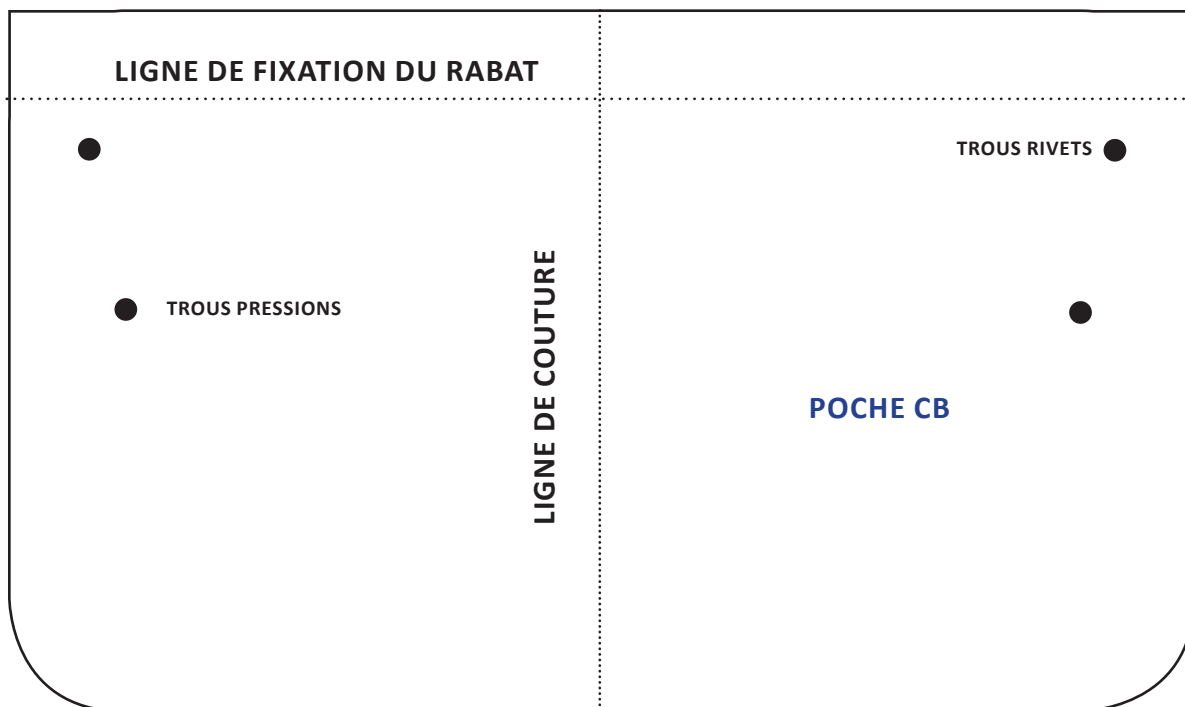

**COMPAGNON JANIS DE
L'ATELIER DU PERROQUET
DIMENSIONS DU COMPAGNON :
18,8 X 12 CM
USAGE PERSONNEL UNIQUEMENT**

L'ATELIER DU PERROQUET

LIGNE DE FIXATION DU RABAT

x 3

FACE AVANT
FACE ARRIERE
DOS COMPAGNON

SOUFFLET -1

1 >

< 1

SOUFFLET-2

Afin de savoir si votre impression est en
taille réelle, ce carré doit faire 1 cm.