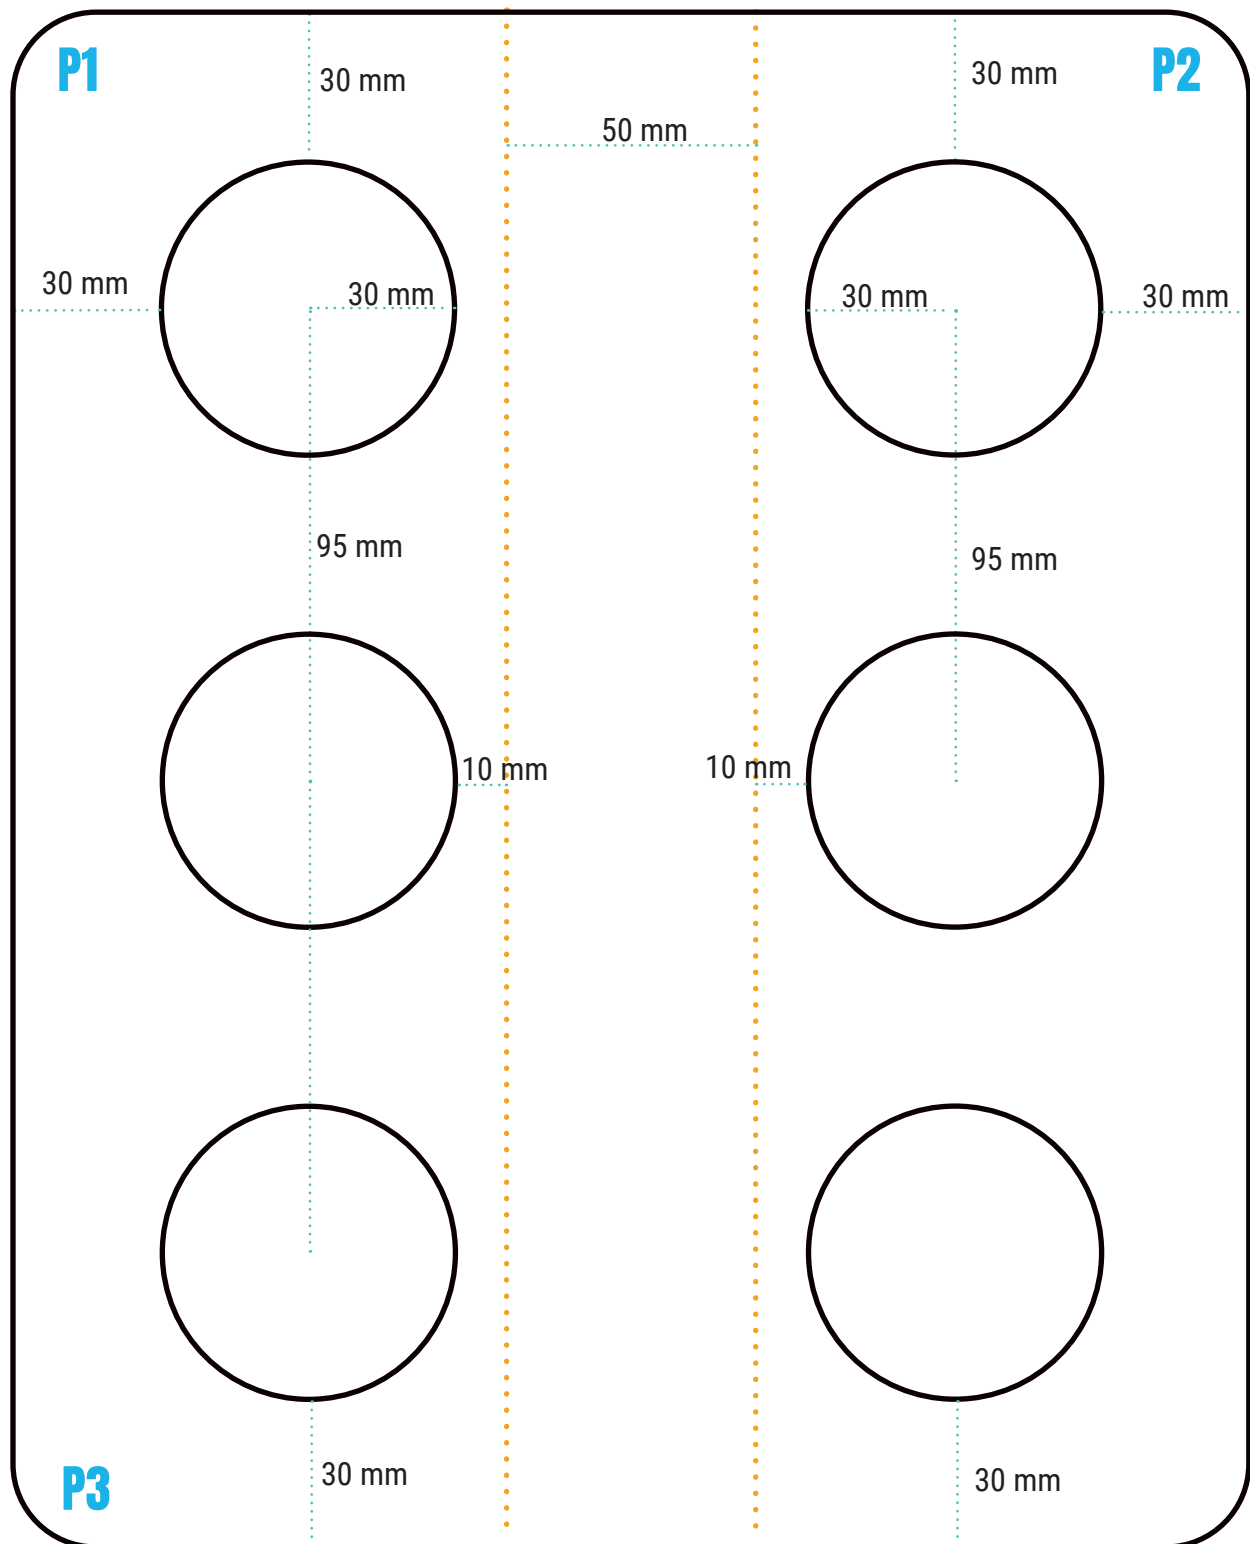

# PATRON ÉTUI DE BOULISTE

FORME FINALE :

Les tirets jaunes représentent un pli

©Création Deco Cuir

Étui de bouliste

Usage privé uniquement

Toute reproduction ou commercialisation du patron, même partielle,  
est strictement interdite sans notre accord.

# PATRON ÉTUI DE BOULISTE

Pièce n°1

**B1**  
**v**

**A1 >**

# PATRON ÉTUI DE BOULISTE

Pièce n°3

**B1 >**

**B2 >**