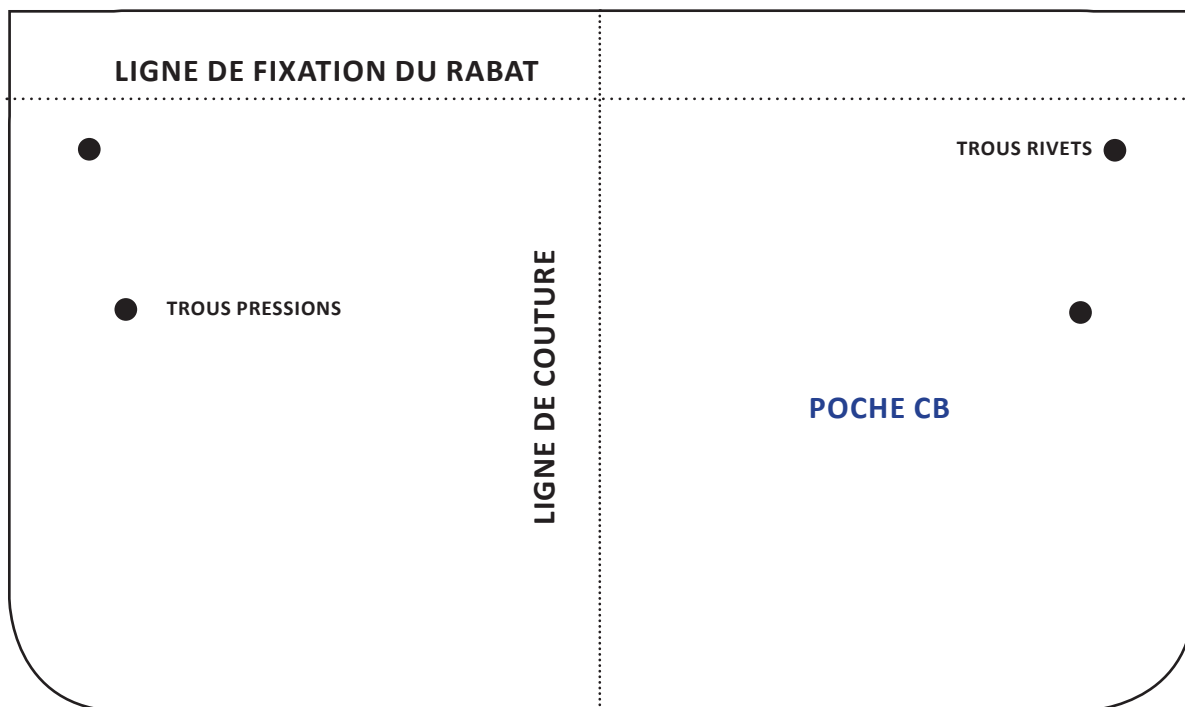

**COMPAGNON JANIS DE  
L'ATELIER DU PERROQUET  
DIMENSIONS DU COMPAGNON :  
18,8 X 12 CM  
USAGE PERSONNEL UNIQUEMENT**

L'ATELIER DU PERROQUET

LIGNE DE FIXATION DU RABAT

x 3

FACE AVANT  
FACE ARRIERE  
DOS COMPAGNON

SOUFFLET -1

1 >

< 1

SOUFFLET-2

Afin de savoir si votre impression est en  
taille réelle, ce carré doit faire 1 cm.